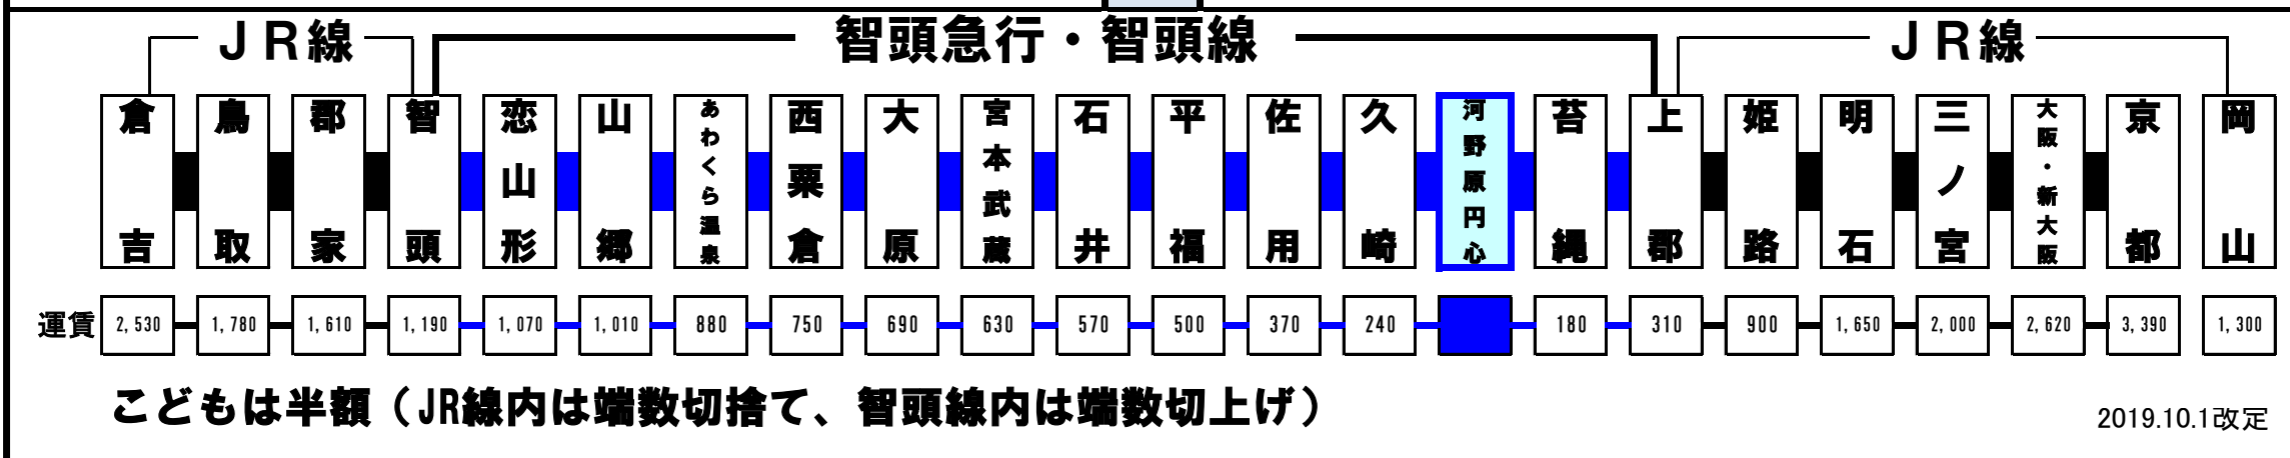

智頭急行 **河野原円心駅** 時刻表 2026年3月14日改正

智頭・鳥取・倉吉方面	時	上郡・大阪・京都・岡山方面
	5	48 上郡 ②
41 智頭 ②	6	51 上郡 ②
33 大原 ①	7	07 上郡 ②
01 大原 ①      59 鳥取 ②	8	01 上郡 ②
	9	16 上郡 ②
36 智頭 ① <span style="color: red;">♥ 恋山形駅に 15分間停車</span>	10	
	11	15 上郡 ①
04 大原 ①	12	22 上郡 ①
42 智頭 ①	13	30 上郡 ②
	14	
23 智頭 ①      57 大原 ②	15	02 上郡 ①      46 上郡 ②
39 智頭 ①	16	39 上郡 ②
29 智頭 ①	17	46 上郡 ②
26 大原 ②	18	38 上郡 ①
19 智頭 ①	19	07 上郡 ②      51 上郡 ②
07 大原 ①      47 大原 ①	20	47 上郡 ②
42 大原 ①	21	
	22	
	23	

記事

① = 1 番のりば  
② = 2 番のりば

このQRコードは、列車に30分以上の遅れが発生または見込まれる場合に、列車の運行情報をご覧いただけます。  
お問い合わせは、こちらまでご連絡ください。

智頭急行運行情報

上郡駅	0791(52)6317 (8:35~16:50)
運輸部	0858(75)2595 (5:00~8:35、16:50~23:00)