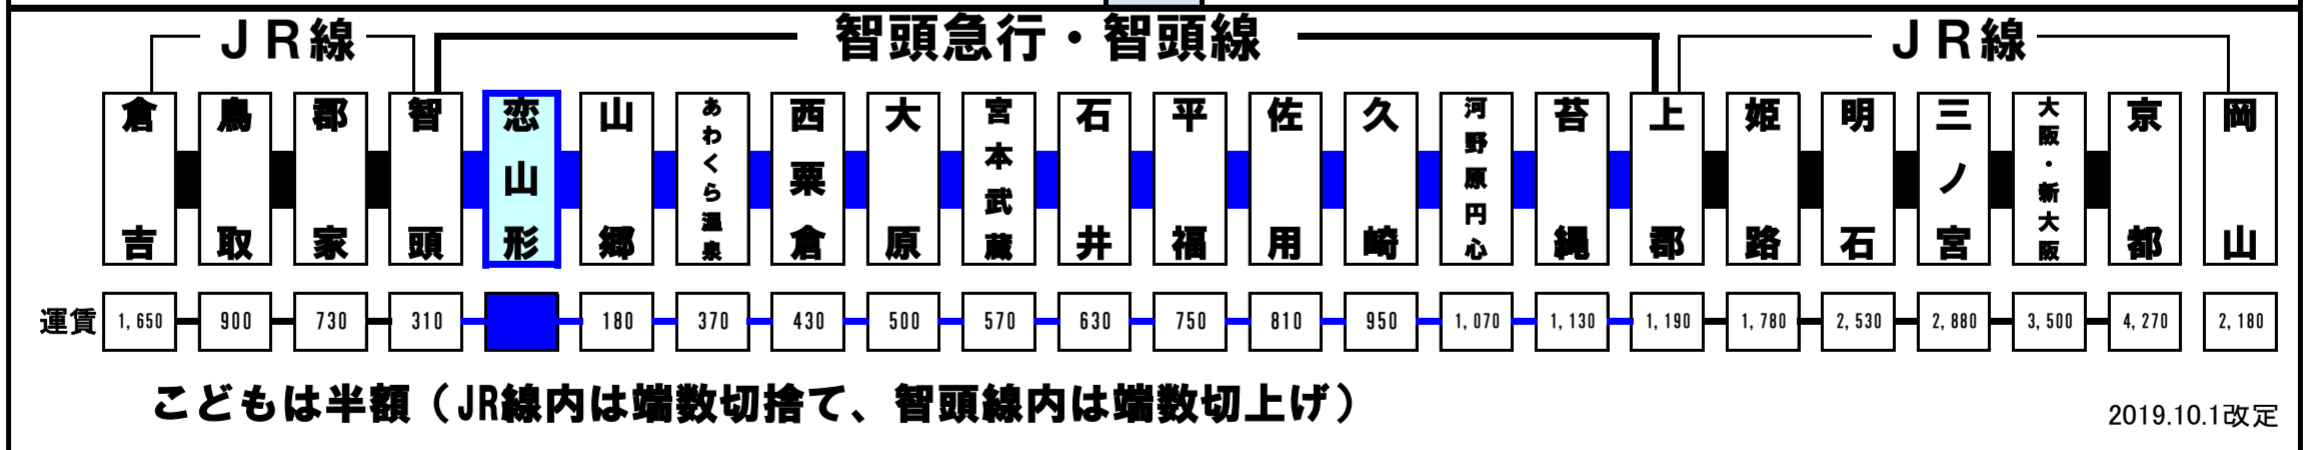

恋山形駅 時刻表

2026年3月14日改

← 智頭・鳥取・倉吉方面	時	上郡・大阪・京都・岡山方面 →
48 智頭 ②	5	
51 智頭 ②	6	10 上郡 ②
54 智頭 ②	7	
	8	20 上郡 ②
	9	
01 鳥取 ①	10	02 上郡 ②
	11	
12 智頭 ②	12	21 上郡 ①
	13	54 上郡 ②
43 智頭 ②	14	
	15	38 上郡 ②
36 智頭 ①	16	
45 智頭 ②	17	14 上郡 ②
07 鳥取 ① 54 智頭 ②	18	07 上郡 ②
	19	48 上郡 ②
31 智頭 ②	20	31 大原 ①
	21	37 大原 ①
	22	
	23	

記 事

① = 1番のりば
② = 2番のりば

 このQRコードは、列車に30分以上の遅れが発生または見込まれる場合に、列車の運行情報をご覧いただけます。
お問い合わせは、こちらまでご連絡ください。

智頭駅	0868(75)2676 (9:00~16:45)
運輸部	0858(75)2595 (5:00~9:00、16:45~23:00)

智頭急行運行情報