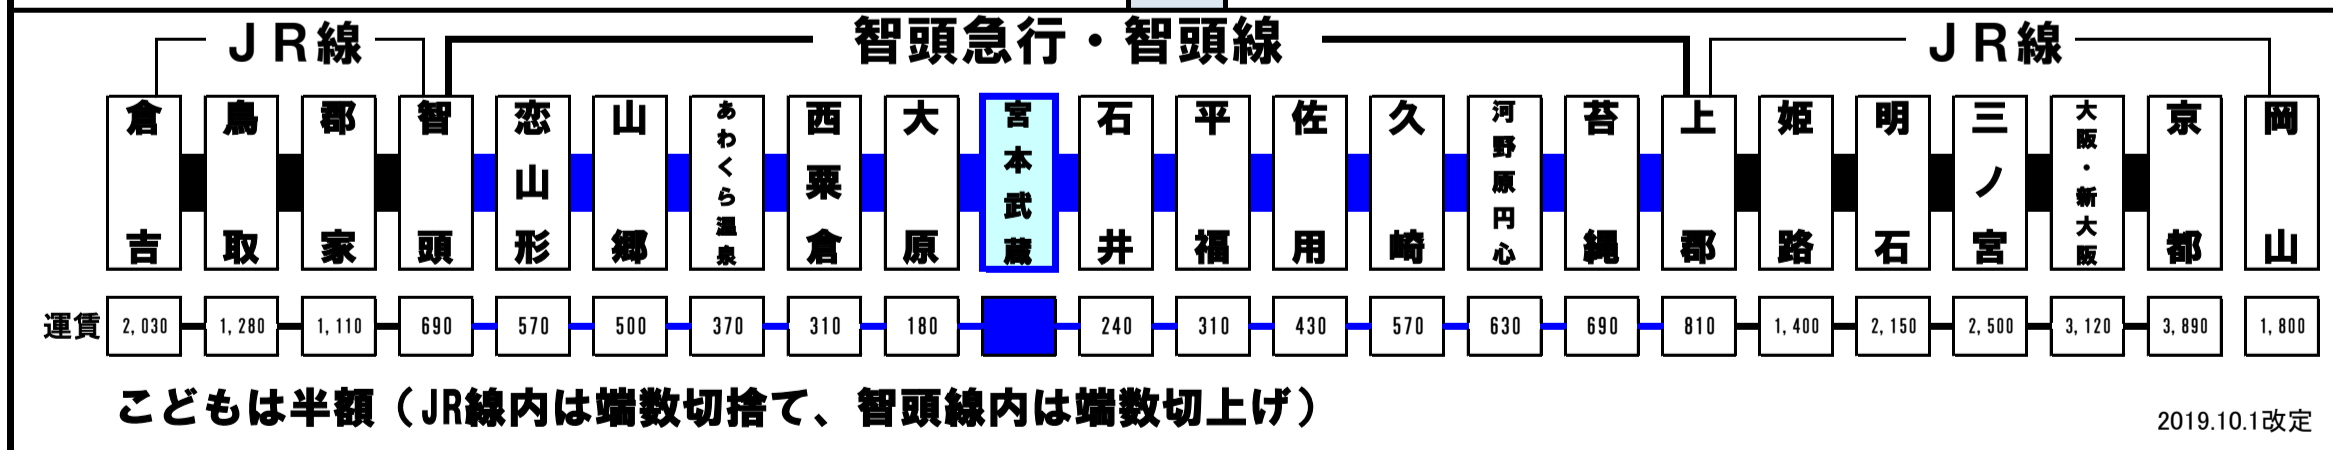

# 宮本武蔵駅 時刻表

2026年3月14日改正

智頭・鳥取・倉吉方面	時	上郡・大阪・京都・岡山方面
	5	22 上郡
	6	17 上郡      38 上郡
15 智頭	7	31 上郡
21 大原      36 大原	8	44 上郡
32 鳥取	9	
	10	33 上郡
20 智頭 <span style="color:red">♥</span> 恋山形駅に 15分間停車	11	48 上郡
47 大原	12	57 上郡
	13	
10 智頭	14	18 上郡
52 智頭	15	19 上郡
46 大原	16	12 上郡
05 智頭	17	20 上郡      53 上郡
14 智頭	18	33 上郡
01 大原	19	15 上郡
07 智頭      35 大原	20	14 上郡
42 大原	21	
09 大原	22	
	23	

記事

このQRコードは、列車に30分以上の遅れが発生または見込まれる場合に、列車の運行情報をご覧いただけます。

お問い合わせは、こちらまでご連絡ください。

大原駅	0868 (78) 2466 (9:00~17:10)
運輸部	0858 (75) 2595 (5:00~9:00、17:10~23:00)

智頭急行運行情報