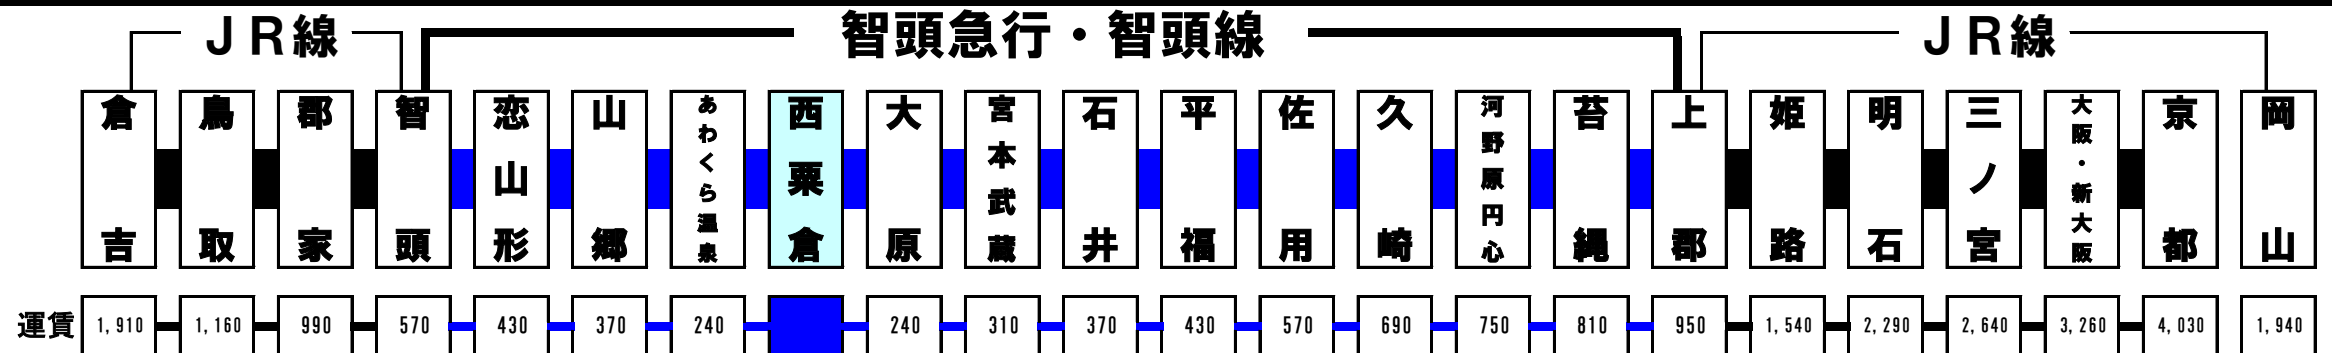

西粟倉駅時刻表

2026年3月14日改正

智頭・鳥取・倉吉方面	時	上郡・大阪・京都・岡山方面
33 智頭	5	
36 智頭	6	26 上郡
33 智頭	7	
	8	36 上郡
43 鳥取	9	
	10	25 上郡
41 智頭 ♥ 恋山形駅に 15分間停車	11	
	12	49 上郡
	13	
22 智頭	14	10 上郡
	15	
20 智頭	16	04 上郡
16 智頭 47 鳥取	17	30 上郡
39 智頭	18	23 上郡
	19	
16 智頭	20	04 上郡 47 大原
	21	53 大原
	22	

こどもは半額（JR線内は端数切捨て、智頭線内は端数切上げ）

2019.10.1改定

記事

智頭急行運行情報

このQRコードは、列車に30分以上の遅れが発生または見込まれる場合に、列車の運行情報をご覧いただけます。

お問い合わせは、こちらまでご連絡ください。

大原駅	0868 (78) 2466 (9:00~17:10)
運輸部	0858 (75) 2595 (5:00~9:00、17:10~23:00)