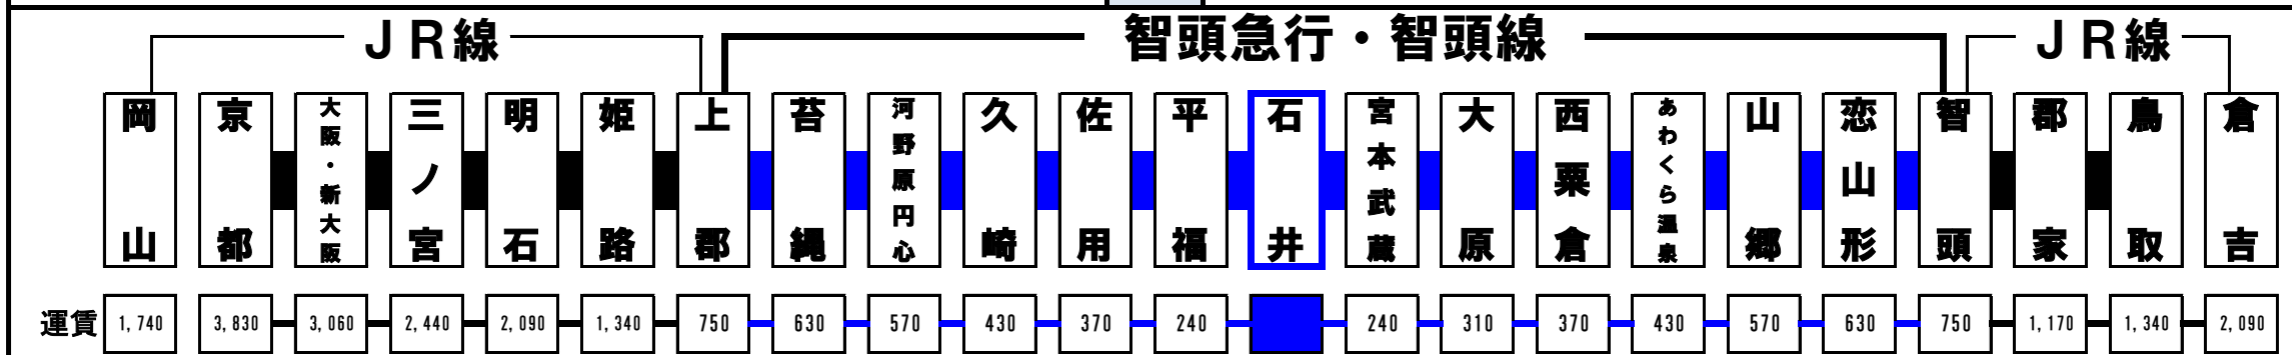

智頭急行

石井駅

時刻表

2026年3月14日改正

← 上郡・大阪・京都・岡山方面	時	智頭・鳥取・倉吉方面 →
27 上郡	5	
22 上郡 43 上郡	6	
35 上郡	7	10 智頭
48 上郡	8	16 大原 32 大原
	9	28 鳥取
37 上郡	10	
53 上郡	11	15 智頭 ♥ 恋山形駅に 15分間停車
	12	42 大原
01 上郡	13	
23 上郡	14	05 智頭
23 上郡	15	47 智頭
16 上郡	16	41 大原
25 上郡 58 上郡	17	01 智頭
38 上郡	18	09 智頭 57 大原
19 上郡	19	
19 上郡	20	02 智頭 30 大原
	21	37 大原
	22	04 大原
	23	

こどもは半額（JR線内は端数切捨て、智頭線内は端数切上げ）

2019.10.1改定

記事

智頭急行運行情報

このQRコードは、列車に30分以上の遅れが発生または見込まれる場合に、列車の運行情報をご覧いただけます。お問い合わせは、こちらまでご連絡ください。

上郡駅	0791(52)6317	(8:35~16:50)
運輸部	0858(75)2595	(5:00~8:35、16:50~23:00)