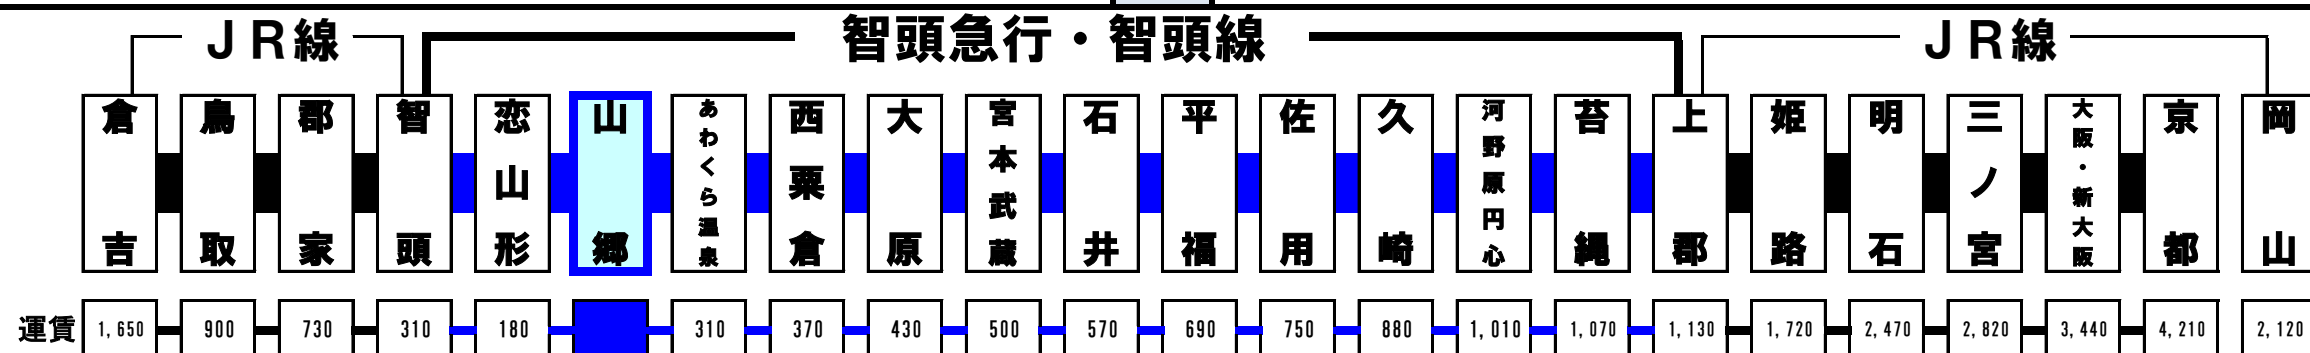

智頭・鳥取・倉吉方面	時	上郡・大阪・京都・岡山方面
45 智頭	5	
48 智頭	6	14 上郡
51 智頭	7	
	8	24 上郡
55 鳥取	9	
	10	06 上郡
53 智頭  恋山形駅に 15分間停車	11	
	12	25 上郡
	13	58 上郡
39 智頭	14	
	15	42 上郡
32 智頭	16	
41 智頭	17	18 上郡
50 智頭	18	11 上郡
	19	52 上郡
27 智頭	20	35 大原
	21	41 大原
	22	
	23	

こどもは半額（JR線内は端数切捨て、智頭線内は端数切上げ）

2019.10.1改定

このQRコードは、列車に30分以上の遅れが発生または見込まれる場合に、列車の運行情報をご覧いただけます。

お問い合わせは、こちらまでご連絡ください。

智頭駅	0858 (75) 2676 (9:00~16:45)
運輸部	0858 (75) 2595 (5:00~9:00、16:45~23:00)