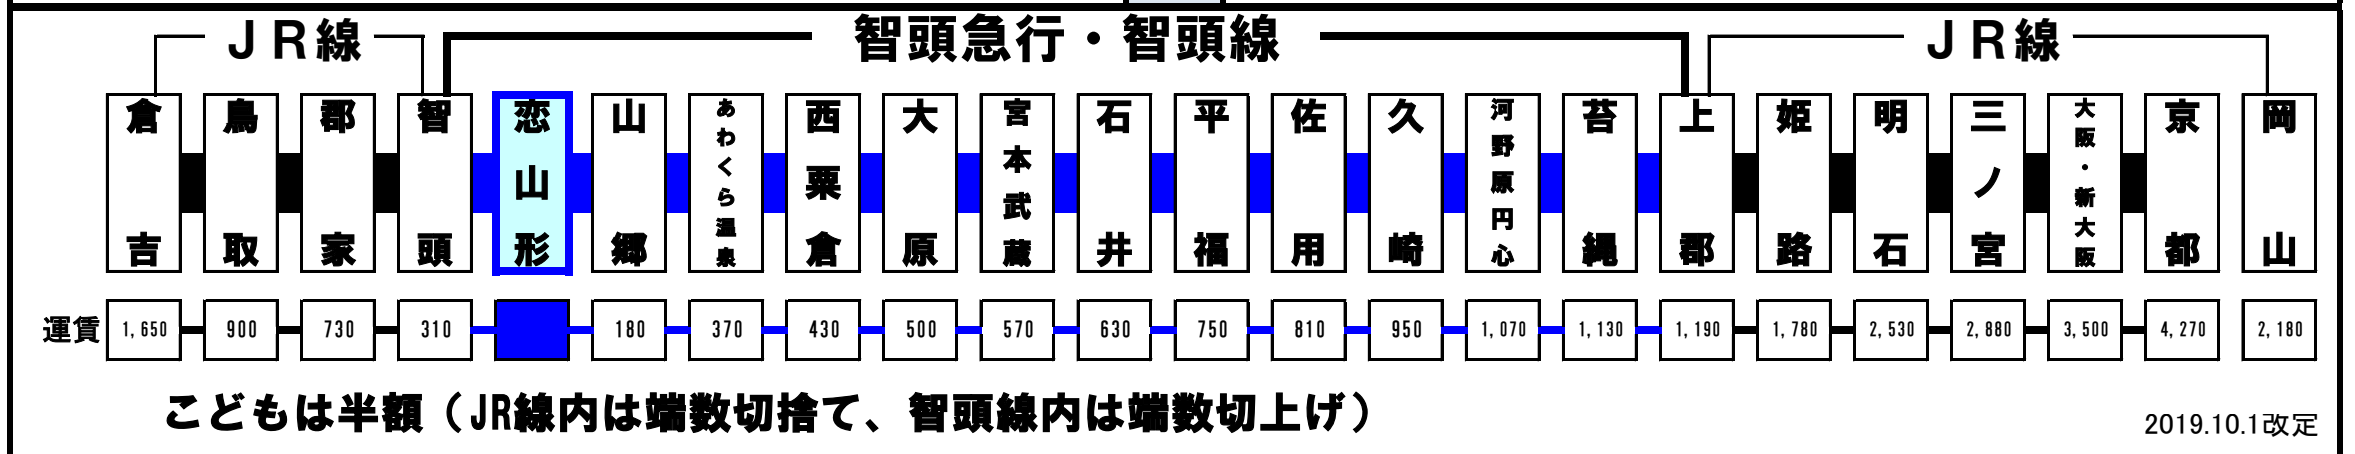

恋山形駅時刻表

2026年3月14日改正

← 智頭・鳥取・倉吉方面	時	上郡・大阪・京都・岡山方面 →
48 智頭 ②	5	
51 智頭 ②	6	10 上郡 ②
54 智頭 ②	7	
	8	20 上郡 ②
	9	
01 鳥取 ①	10	02 上郡 ②
	11	
12 智頭 ②	12	21 上郡 ①
	13	54 上郡 ②
43 智頭 ②	14	
	15	38 上郡 ②
36 智頭 ①	16	
45 智頭 ②	17	14 上郡 ②
07 鳥取 ① 54 智頭 ②	18	07 上郡 ②
	19	48 上郡 ②
31 智頭 ②	20	31 大原 ①
	21	37 大原 ①
	22	
	23	

2019.10.1改正

① = 1番のりば
 ② = 2番のりば

このQRコードは、列車に30分以上の遅れが発生または見込まれる場合に、列車の運行情報をご覧いただけます。

お問い合わせは、こちらまでご連絡ください。

智頭駅	0858 (75) 2676 (9:00~16:45)
運輸部	0858 (75) 2595 (5:00~9:00、16:45~23:00)

智頭急行運行情報