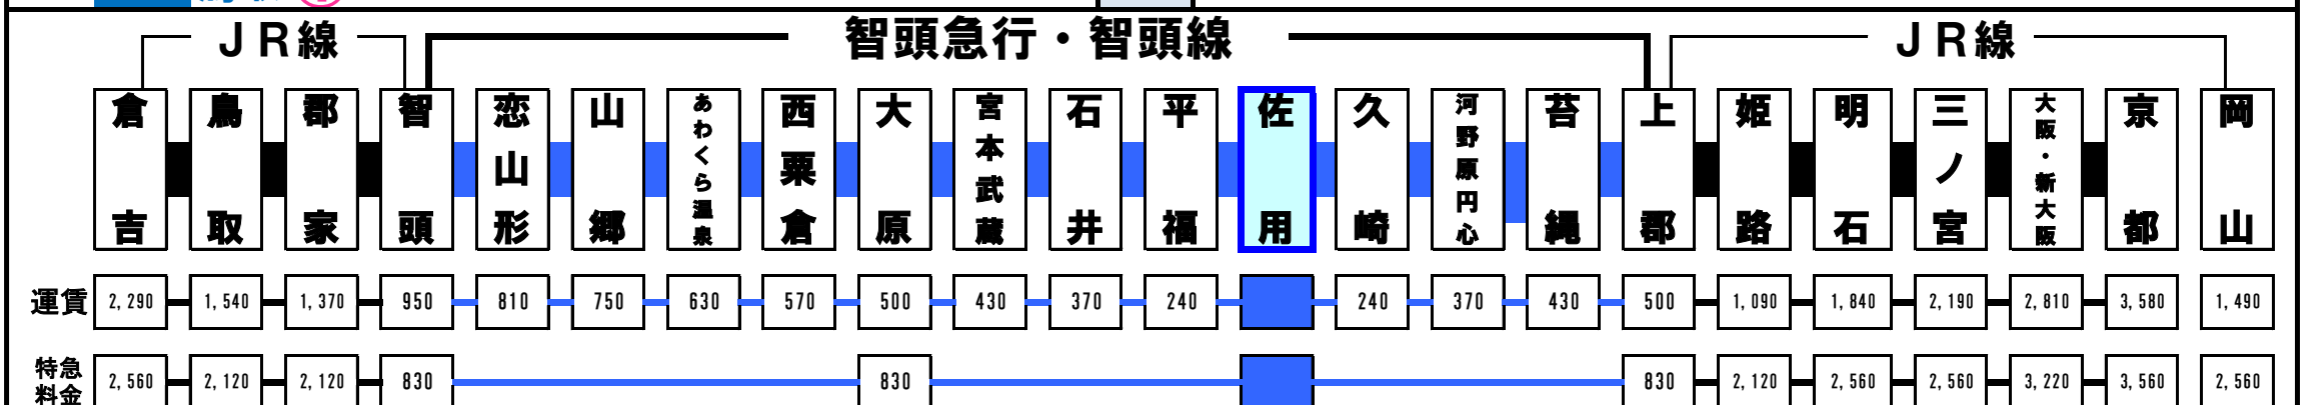

佐用駅時刻表

2026年3月14日改正

智頭・鳥取・倉吉方面		時	上郡・大阪・京都・岡山方面	
		5	38	上郡 ①
59	智頭 ①	6	37	上郡 ① 57 上郡 ②
38	スパー-いなば1号 鳥取 ②	7	38	スパー-はくと2号 大阪 ① 51 上郡 ②
05	大原 ① 21 大原 ①	8	05	スパー-いなば2号 岡山 ② 59 上郡 ①
14	スパー-はくと1号 倉吉 ① 17 鳥取 ②	9	48	スパー-はくと4号 大阪 ①
04	スパー-いなば3号 鳥取 ② 48 智頭 ①	10	48	上郡 ②
01	スパー-はくと3号 倉吉 ① 57	11	01	スパー-いなば4号 岡山 ② 47
27	スパー-はくと5号 倉吉 ① 31 大原 ②	12	07	上郡 ①
54	智頭 ②	13	16	スパー-はくと8号 大阪 ① 20 上郡 ②
27	スパー-はくと7号 倉吉 ① 51	14	38	上郡 ① 51
36	智頭 ②	15	16	スパー-はくと10号 大阪 ① 36 上郡 ①
12	大原 ② 27	16	12	スパー-はくと12号 大阪 ① 29 上郡 ②
52	智頭 ②	17	22	スパー-いなば8号 岡山 ② 36 上郡 ① 51
16	スパー-いなば9号 鳥取 ② 42	18	16	上郡 ① 57 上郡 ①
41	智頭 ②	19	35	スパー-はくと16号 京都 ① 41 上郡 ①
18	大原 ① 45	20	00	スパー-いなば10号 岡山 ② 34 上郡 ①
08	スパー-いなば11号 鳥取 ② 20 大原 ① 53 大原 ①	21	35	スパー-いなば12号 岡山 ②
14	スパー-はくと15号 鳥取 ①	22		

こどもは半額 (JR線内は端数切捨て、智頭線内は端数切上げ)

2019.10.1改定

特急列車 スパー-はくと号の停車駅は 倉吉 鳥取 郡家 智頭 大原 佐用 上郡 姫路 明石 三ノ宮 大阪 新大阪 京都
※スパー-はくと13号、15号は神戸・西明石・加古川に停車します。

特急列車 スパー-いなば号の停車駅は 鳥取 郡家 智頭 大原 佐用 上郡 岡山

黒字は普通列車

① = 1番のりば
 ② = 2番のりば

このQRコードは、列車に30分以上の遅れが発生または見込まれる場合に、列車の運行情報をご覧いただけます。

お問い合わせは、こちらまでご連絡ください。

上郡駅 0791 (52) 6317 (8:35~16:50)

運輸部 0858 (75) 2595 (5:00~8:35、16:50~23:00)

智頭急行運行情報