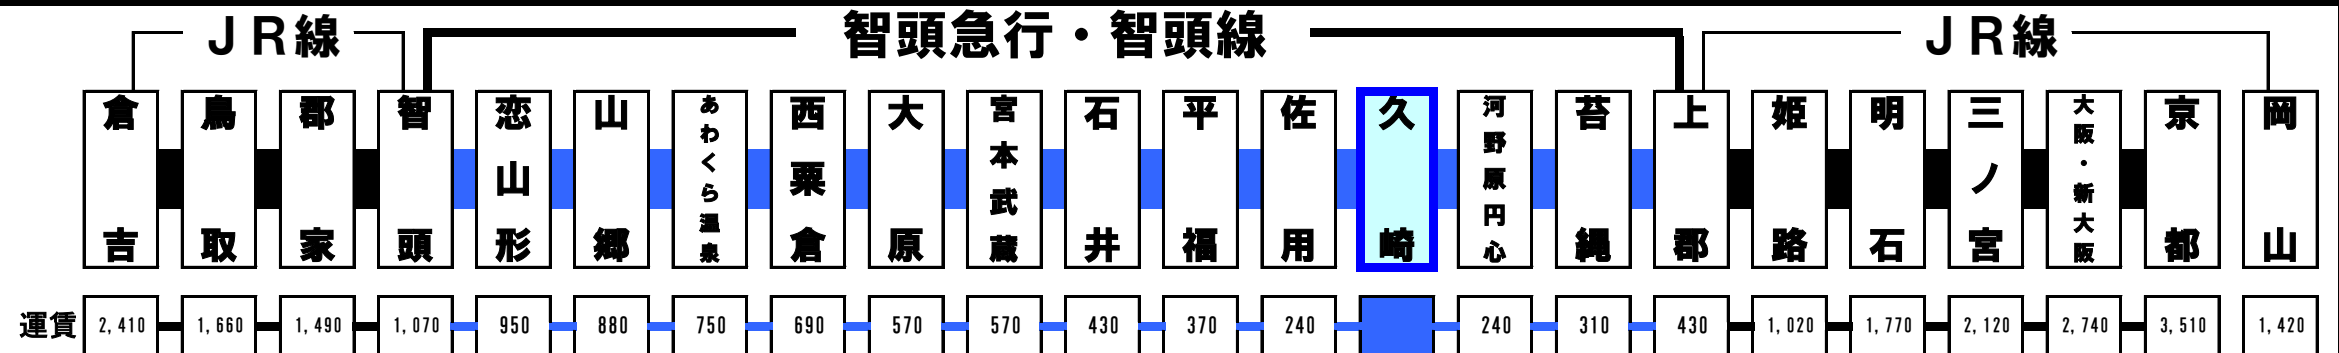

智頭急行

こどもは半額 (JR線内は端数切捨て、智頭線内は端数切上げ)

2019.10.1改定

記事

① = 1番のりば  
② = 2番のりば

智頭急行運行情報

このQRコードは、列車に30分以上の遅れが発生または見込まれる場合に、列車の運行情報をご覧いただけます。

お問い合わせは、こちらまでご連絡ください。

上郡駅	0791 (52) 6317 (8:35~16:50)
運輸部	0858 (75) 2595 (5:00~8:35、16:50~23:00)