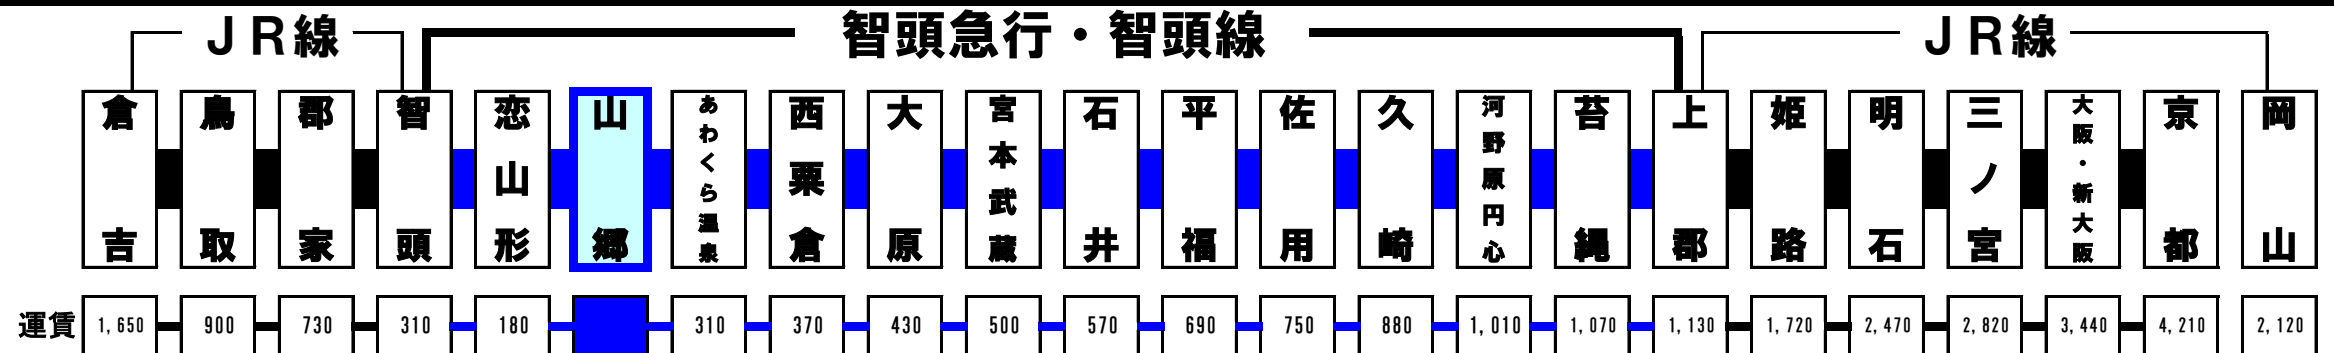

智頭急行

こどもは半額（JR線内は端数切捨て、智頭線内は端数切上げ）

2019.10.1改定

記事

智頭急行運行情報

このQRコードは、列車に30分以上の遅れが発生または見込まれる場合に、列車の運行情報をご覧ください。

お問い合わせは、こちらまでご連絡ください。

智頭駅	0868 (75) 2676 (9:00~16:45)
運輸部	0858 (75) 2595 (5:00~9:00、16:45~23:00)