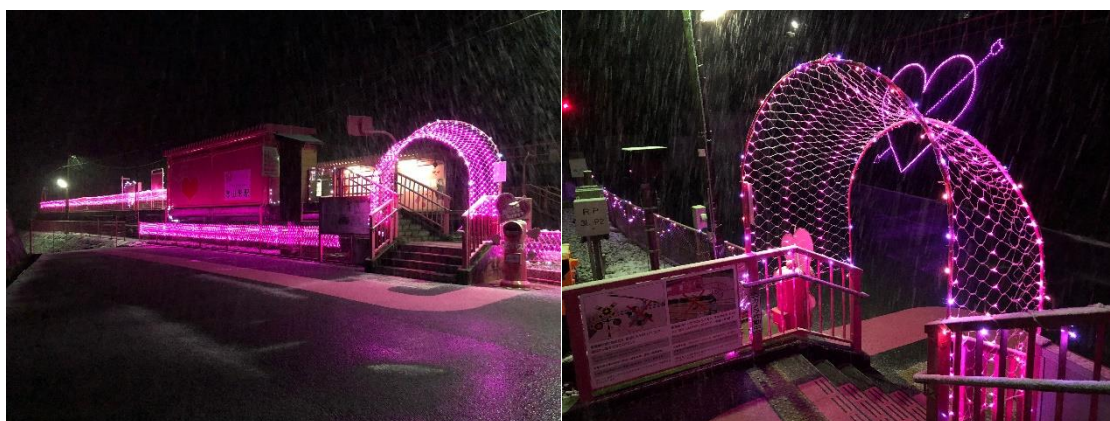

イルミネーションの点灯について

今年で 5 回目となりました「駅イルミネーション」を弊社智頭駅及び恋山形駅に設置・点灯し駅を明るく彩ります。

また、智頭駅前の企業等が協力し駅前をにぎやかに飾り、年末年始のお客様をお出迎えする「えきまえイルミネーション」の取り組みも同時開催します。

記

○駅イルミネーション

点灯期間：平成 30 年 12 月 7 日（金）～平成 31 年 2 月 15 日（金）

点灯時間：16：30～22：30

・智頭駅

駅舎内ではクリスマスツリーや連絡通路などにもイルミネーションを施します。

【昨年の様子】

・恋山形駅

「恋」をイメージしたイルミネーションを設置します。

【昨年の様子】

○えきまえイルミネーション

【参加企業・団体】 JA 鳥取いなば智頭支店、とっこ処、いかり楽粋智頭店、JR 智頭駅、智頭町観光協会、智頭町役場