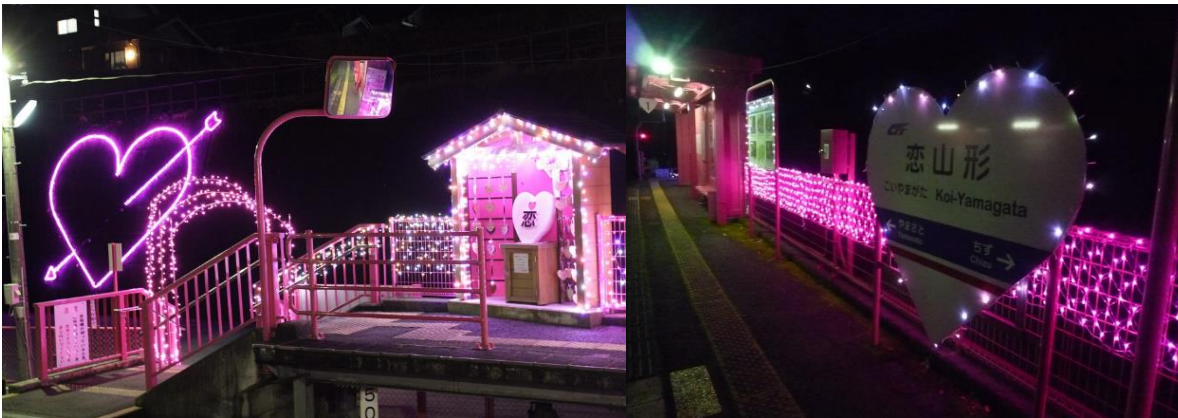

イルミネーションの点灯について

年末を迎えるにあたり、恒例となりましたイルミネーションを智頭駅・恋山形駅に設置・点灯します。

また昨年発生した鳥取県中部地震による風評被害を払拭するために始めた「えきまえイルミネーション」を今年も開催します。これは智頭駅前の企業等が協力し駅前をにぎやかに彩り年末年始のお客様をお出迎えしようという取り組みです。これに伴いまして下記のとおり点灯式を行います。

記

○えきまえイルミネーション点灯式

平成 29 年 12 月 8 日（金）17：00～ 場所：JR 智頭駅前広場

参加企業・団体のスタッフが集まりカウントダウンでイルミネーションの点灯を祝います。

【参加企業・団体】 JA 鳥取いなば智頭支店、とっこ処、イカリ楽粋智頭店、JR 智頭駅、
智頭町観光協会、智頭町役場等

【写真：昨年の様子】

※点灯時間・期間については各事業者によって異なります。

○駅イルミネーション

点灯期間：平成 29 年 12 月 8 日（金）17：00～平成 30 年 2 月 15 日（木）

点灯時間：16：30～22：30

・智頭駅

今年は智頭駅の外壁にマスコットキャラクター「スーパーはくとくん」をモチーフにしたイルミネーションを設置します。
また駅舎内ではクリスマスツリーや連絡通路などにもイルミネーションを施します。

【写真：昨年の様子】

・恋山形駅

「恋」をイメージしたイルミネーションを設置します。

【写真：昨年の様子】

※点灯期間・点灯時間については都合により変更となる場合がございますのでご了承ください。