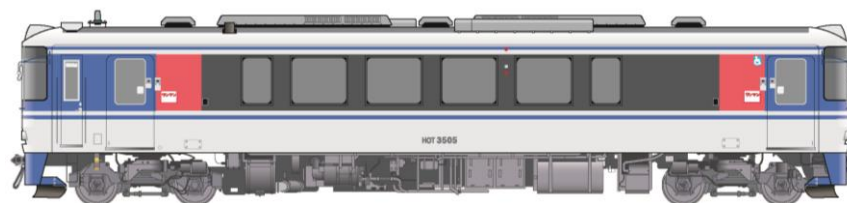

バレンタイン装飾列車運転時刻表（2月4日から2月5日まで）

上り（上郡方面）

列車番号		722D	728D	730D	734D		736D	746D	756D
智頭	発		7:18		9:51	734D 恋 チ ヨ コ ト レ イ ン 運 転 日 2 / 5		15:32	19:15
恋山形	発		7:24		10:02			15:43	19:26
山郷	発		7:28		10:06			15:47	19:30
あわくら温泉	発		7:36		10:21			15:55	19:48
西粟倉	発		7:40		10:25			15:59	19:52
大原	着 発		7:44		10:29			16:03	19:56
		6:14		8:21	10:29		11:45	16:09	20:11
宮本武蔵	発	6:17		8:24	10:32		11:48	16:12	20:15
石井	発	6:22		8:28	10:37		11:53	16:17	20:19
平福	発	6:27		8:33	10:42		12:01	16:22	20:24
佐用	着 発	6:32		8:38	10:47		12:06	16:27	20:29
		6:37		8:39	10:48		12:07	16:27	20:35
久崎	発	6:46		8:44	10:59		12:12	16:33	20:40
河野原円心	発	6:51		8:49	11:15		12:17	16:38	20:45
苔縄	発	6:54		8:53	11:18		12:20	16:42	20:49
上郡	着	7:00		8:58	11:23		12:25	16:53	20:54
2月4日	土	♡		♡			♡	♡	♡
2月5日	日		♡		♡				

下り（智頭方面）

列車番号		723D	727D	729D	735D	739D		741D	751D	761D
上郡	発			7:13	9:20	11:48	739D 恋 チ ヨ コ ト レ イ ン 運 転 日 2 / 5	13:13	17:18	21:47
苔縄	発			7:19	9:32	12:01		13:18	17:31	21:52
河野原円心	発			7:33	9:35	12:04		13:22	17:34	21:56
久崎	発			7:44	9:40	12:12		13:27	17:40	22:01
佐用	着 発			7:50	9:45	12:17		13:32	17:46	22:06
				7:51	9:49	12:18		13:32	17:52	22:07
平福	発			8:01	9:54	12:23		13:45	17:58	22:12
石井	発			8:07	10:00	12:29		13:50	18:04	22:18
宮本武蔵	発			8:11	10:05	12:34		13:55	18:09	22:23
大原	着 発			8:15	10:08	12:37		13:59	18:12	22:26
		6:37	7:59					13:59	18:34	
西粟倉	発	6:42	8:04					14:05	18:39	
あわくら温泉	発	6:47	8:09					14:10	18:44	
山郷	発	6:54	8:16					14:16	18:51	
恋山形	発	6:57	8:19					14:20	18:54	
智頭	着	7:03	8:25					14:26	19:00	
2月4日	土			♡	♡			♡	♡	♡
2月5日	日	♡	♡			♡				

※ この時刻表はバレンタイン装飾列車のみ掲載しています。
※ 車両の運用変更が生じた場合、やむをえず予定が変わることがあります。

智頭急行株式会社

お問い合わせ先：智頭急行イベント担当 0858-75-6600