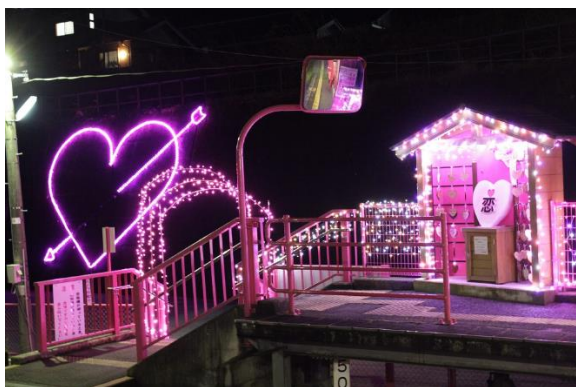

平成 28 年 12 月 2 日

智頭急行株式会社

えきまえイルミネーションの点灯について

年末を迎えるにあたり、智頭駅前の企業等が連携し、イルミネーションを下記のとおり設置・点灯します。
駅前をにぎやかに彩るとともに、年末年始のお客様を迎えます。

記

○智頭駅前

1. 概要 智頭駅前の企業が連携し、イルミネーションを設置し、駅前をにぎやかに彩ります。
2. 点灯日時 平成 28 年 12 月 5 日（月） 17：00 から点灯
当日は参加企業・団体のスタッフが集まりカウントダウンでイルミネーションの点灯を祝います。

写真：智頭駅舎内 昨年の様子

【参加企業・団体】 JA 鳥取いなば智頭支店、とっこ処、JR 智頭駅、智頭町観光協会

○恋山形駅

1. 概要 今年も「恋」をイメージしたイルミネーションを設置し、駅を彩ります。

設置・点灯は 12 月中旬ごろを予定しています。詳細が決まり次第お知らせします。

お 問 い 合 わ せ
イ ベ ン ト 担 当
電 話 : 0858-75-6600